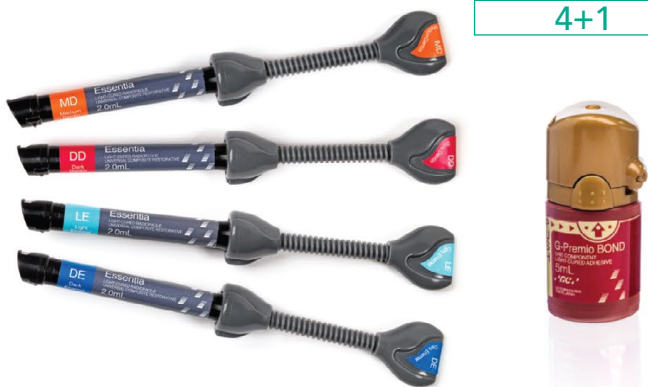

## G-ænial® Universal Injectable

5x G-ænial Universal Injectable šļirces (brīva toņu izvēle)  
DĀVANĀ 2x G-ænial Universal Injectable šļirces (brīva toņu izvēle)

PROMO

5+2

## Essentia® / Essentia® U

4x Essentia / Essentia U šļirces (brīva toņu izvēle)  
DĀVANĀ 1x G-Premio BOND 5ml

PROMO

4+1