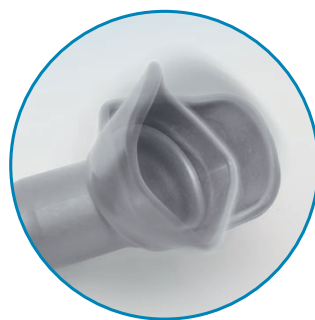

Shhhh! Klusākais un drošākais putekļu atsūcējs kāds vien var būt!

COMPRESSED AIR
ASPIRATION
IMAGING
DENTAL CARE
HYGIENE

**Pasaulē
pirmais!**

lesūc līdz pat
divām reizēm
vairāk putekļu un
ūdens daļiņu

Profilaktiskais putekļu atsūcējs
ar papildus 360° grozāmu aizsargvairogu.
Dubulta atsūkšana, tagad vēl efektīvāka!
Komfortabli pacientam.
Ekonomiski un efektīvi.
Autoklāvējams!

Universālie putekļu atsūcēji
Krāsaini un pieejami divi izmēri : bērniem un
pieaugušajiem.
Ļoti komfortabli, nospiež, bez asiem galiem un
ir par 30% klusāki nekā citi atsūcēji!
Autoklāvējami!

dab
DENTAL LEXTRA